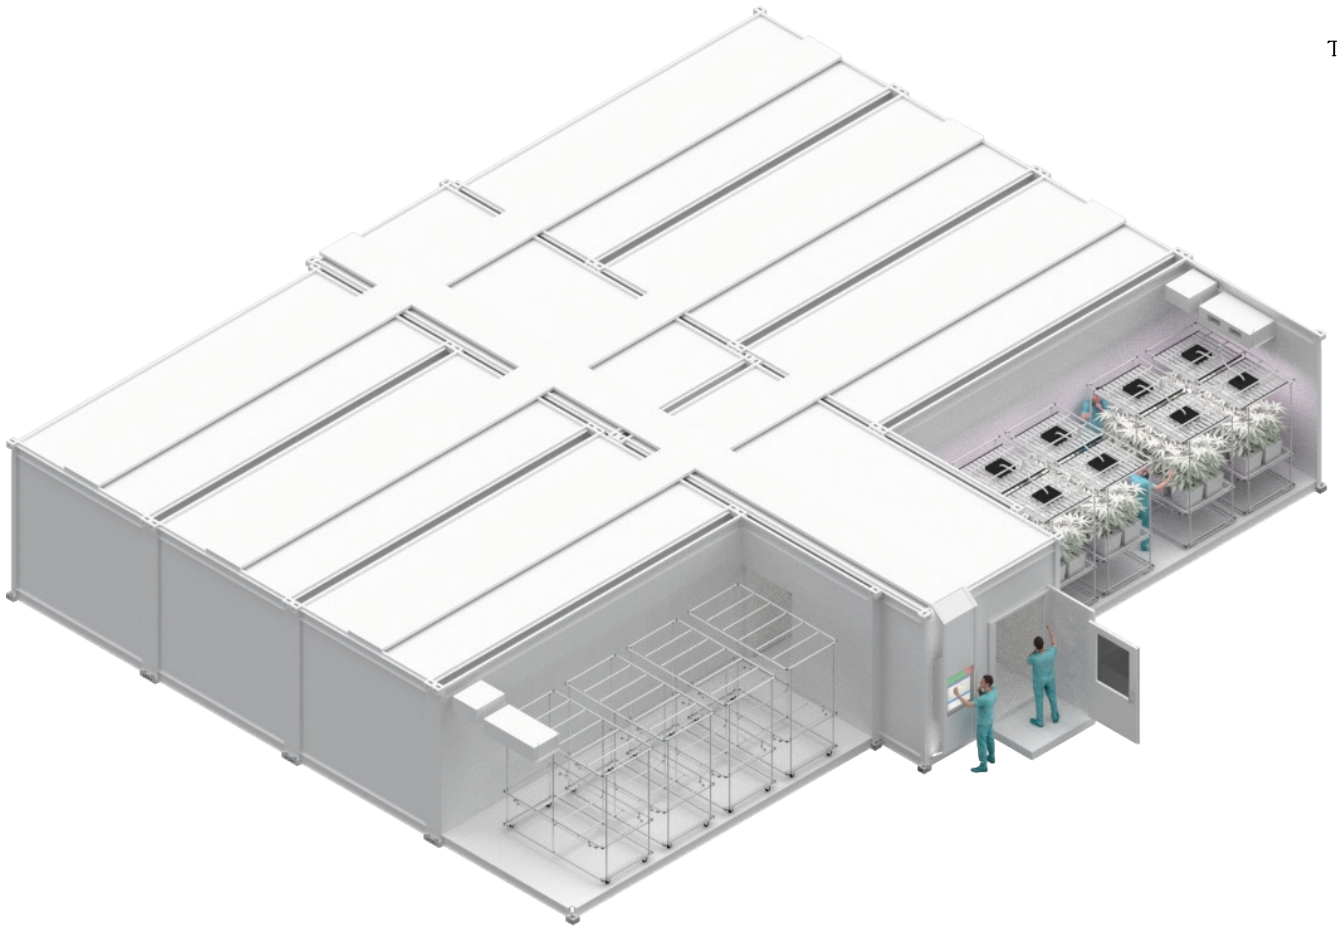

Treehouse
Bring Nature Indoors

TREEHOUSE ออกแบบตู้ปลูกสมุนไพรสี่เหลี่ยมที่สามารถเคลื่อนย้ายได้ โดยเราได้คัดสรรวัสดุอุปกรณ์ และเทคโนโลยีที่เหมาะสม ให้กับตู้ปลูกทั้งช่วงทำใบ Vegetation Stage และช่วงทำดอก Flowering Stage ตู้ปลูกของเราสามารถตรวจสอบข้อมูล ดูสถานะการทำงาน ได้ตลอด 24 ชั่วโมง เพื่อตอบสนองตามความต้องการของต้นไม้ได้ตลอดเวลาผ่านอุปกรณ์ควบคุม โดยตู้ปลูกของเราสามารถ เปิด ปิด อุปกรณ์ต่าง ๆ ที่อยู่ภายในตู้ปลูก เช่นแสงสว่าง ความชื้น เพื่อให้ต้นไม้ได้พักผ่อนอย่างจริงจัง ปรับอุณหภูมิขึ้นลง และส่งเก็บข้อมูลใน Cloud คุณสามารถเปิดดูข้อมูลที่ผ่านมาเพื่อวิเคราะห์ ศึกษา และนำมาปรับปรุงในอนาคต ทีละเล็กละน้อย ๆ เหล่านี้คือสิ่งที่เราให้ความสำคัญเพื่อให้ผลผลิตมีคุณภาพที่ดีที่สุด

TREEHOUSE BOX

3x7x3ม.

TREEHOUSEBOX ของเราเป็นตู้ปลูกแบบครบวงจรที่ดีที่สุด สำหรับคนปลูกผักที่พื้นที่จำกัด ตู้ปลูกช่วยลดเวลาในการปลูกแต่เพิ่มมูลค่าให้ผลผลิต

* ข้อมูลอาจมีการเปลี่ยนแปลงโดยไม่ต้องแจ้งให้ทราบ

ตู้ปลูกประกอบด้วย

รายการ

รายละเอียด

งานผนัง	ความหนา 5 ซม. Iso Wall แผงฉนวนความร้อน แผ่นโฟมโพลีสไตรีน (Twm EPS)
ทางเข้า	ประตูกันไฟขนาด 0.9 x 2.0 เมตร
ระบบปรับอากาศ	แอร์ Inverter 21,000 btu R-410A x 2
ระบบควบคุม	AutoClimate PRO ระบบอัตโนมัติโดย Evergrow พร้อมโมดูล สำหรับควบคุมควบคุมสภาพอากาศ ความชื้น คาร์บอนไดออกไซด์ แสงสว่าง อุณหภูมิผิวใบ และการรดน้ำ
วัสดุพื้น	Epoxy Coating กันน้ำกันลื่น
กำลังไฟฟ้า	40 amp, 240V Service
สะพานไฟ	63 amp เซอร์กิตเบรกเกอร์
ระบบวงจรไฟฟ้า	เซอร์กิตเบรกเกอร์ UL rated
ชนิดของเต้ารับ	แบบติดผนัง + เพดาน GFCI protected
ระบบงานสายไฟ	ลวดทองแดง
ชนิดท่อร้อยสาย	PVC
เครื่องลดความชื้น	สามารถลดความชื้นได้ถึง 60 ไพนต์ต่อวัน
พัดลม	แบบติดผนังขนาด 16 นิ้ว 2 ตัว และ แบบโบลเวอร์ตั้งพื้นปรับความเร็ว 2 ตัว
แผงไฟปลูก	Mars Hydro FC-E8000 Bridgelux 800W CO2 Vertical Farm LED Grow Light
ชั้นวางปลูก	อลูมิเนียมรีค
ระบบ CO2	โซลินอยด์วาล์วเดี่ยวพร้อมท่อสูบจ่ายแบบเจาะรู ชั้นวางถัง
ระบบดับเพลิง	ถังดับเพลิง และ เครื่องตรวจจับควัน+CO2