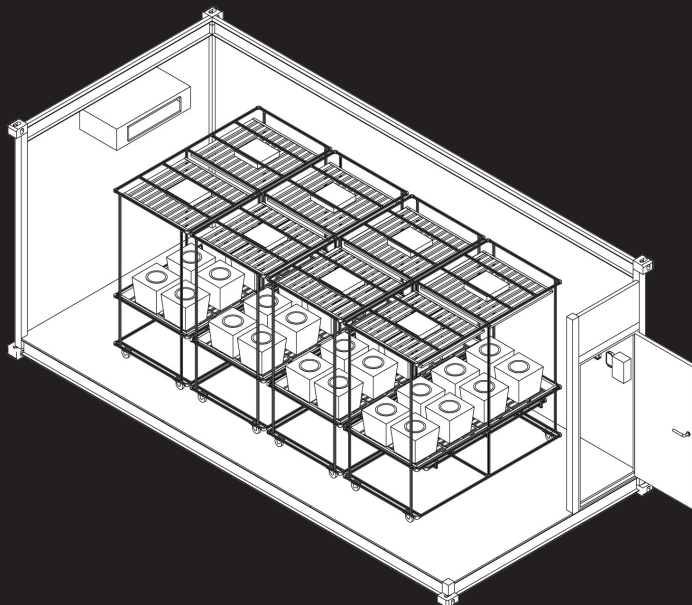

Treehouse
Bring Nature Indoors

TREEHOUSE ออกแบบตู้ปลูกสมุนไพรสี่เหลี่ยมที่สามารถเคลื่อนย้ายได้ โดยเราได้คัดสรรวัสดุอุปกรณ์ และเทคโนโลยีที่เหมาะสม ให้กับตู้ปลูกทั้งช่วงทำใบ Vegetation Stage และช่วงทำดอก Flowering Stage ตู้ปลูกของเราสามารถตรวจสอบข้อมูล ดูสถานะการทำงาน ได้ตลอด 24 ชั่วโมง เพื่อตอบสนองตามความต้องการของต้นไม้ได้ตลอดเวลาผ่านอุปกรณ์ควบคุม โดยตู้ปลูกของเราสามารถ เปิด ปิด อุปกรณ์ต่าง ๆ ที่อยู่ภายในตู้ปลูก เช่นแสงสว่าง ความชื้น เพื่อให้ต้นไม้ได้พักผ่อนอย่างจริงจัง ปรับอุณหภูมิขึ้นลง และส่งเก็บข้อมูลใน Cloud คุณสามารถเปิดดูข้อมูลที่ผ่านมาเพื่อวิเคราะห์ ศึกษา และนำมาปรับปรุงในอนาคต ทีละเล็กละน้อย ๆ เหล่านี้คือสิ่งที่เราให้ความสำคัญเพื่อให้ผลผลิตมีคุณภาพที่ดีที่สุด

TREEHOUSE BOX

3x7x3ม.

TREEHOUSEBOX ของเราเป็นตู้ปลูกแบบครบวงจรที่ดีที่สุด สำหรับคนปลูกผักที่พื้นที่จำกัด ตู้ปลูกช่วยลดเวลาในการปลูกแต่เพิ่มมูลค่าให้ผลผลิต

* ข้อมูลอาจมีการเปลี่ยนแปลงโดยไม่ต้องแจ้งให้ทราบ

ตู้ปลูกประกอบด้วย

รายการ

รายละเอียด

งานผนัง	ความหนา 5 ซม. Iso Wall แผงฉนวนความร้อน แผ่นโฟมโพลีสไตรีน (Twm EPS)
ทางเข้า	ประตูกันไฟขนาด 0.9 x 2.0 เมตร
ระบบปรับอากาศ	แอร์ Inverter 21,000 btu R-410A x 2
ระบบควบคุม	AutoClimate PRO ระบบอัตโนมัติโดย Evergrow พร้อมโมดูล สำหรับควบคุมควบคุมสภาพอากาศ ความชื้น คาร์บอนไดออกไซด์ แสงสว่าง อุณหภูมิผิวใบ และการรดน้ำ
วัสดุพื้น	Epoxy Coating กันน้ำกันลื่น
กำลังไฟฟ้า	40 amp, 240V Service
สะพานไฟ	63 amp เซอร์กิตเบรกเกอร์
ระบบวงจรไฟฟ้า	เซอร์กิตเบรกเกอร์ UL rated
ชนิดของเต้ารับ	แบบติดผนัง + เพดาน GFCI protected
ระบบงานสายไฟ	ลวดทองแดง
ชนิดท่อร้อยสาย	PVC
เครื่องลดความชื้น	สามารถลดความชื้นได้ถึง 60 ไพนต์ต่อวัน
พัดลม	แบบติดผนังขนาด 16 นิ้ว 2 ตัว และ แบบโบลเวอร์ตั้งพื้นปรับความเร็ว 2 ตัว
แผงไฟปลูก	Mars Hydro FC-E8000 Bridgelux 800W CO2 Vertical Farm LED Grow Light
ชั้นวางปลูก	อลูมิเนียมรีค
ระบบ CO2	โซลินอยด์วาล์วเดี่ยวพร้อมท่อสูบจ่ายแบบเจาะรู ชั้นวางถัง
ระบบดับเพลิง	ถังดับเพลิง และ เครื่องตรวจจับควัน+CO2